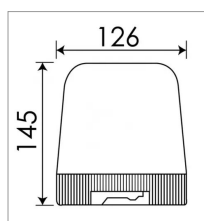

Cabochon de gyrophare sacex sirius bleu

Référence : P2A60304230

Caractéristiques	
Matière	PVC
Modèle	SIRIUS
Couleur	Bleu
Haut. x larg. (mm)	145x126
Types de produits	CABOCHON GYROPHARE
Quantité dans conditionnement de vente	1