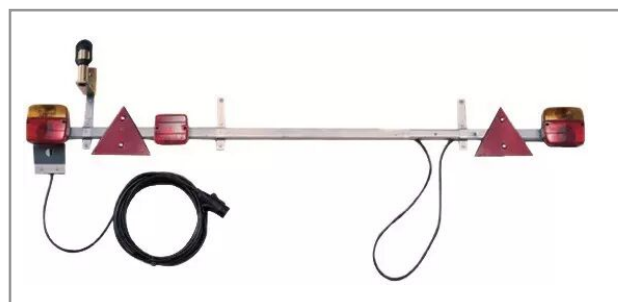

## Rampe extensible 1,40 a 2,10m/12m avec tige gyrophare et antibrouillard

Référence : P2A61223831

### Détails

Feu de brouillard, Clignotant, Position, Stop, Eclairage plaque.

Feu de brouillard, Clignotant, Position, Stop, Eclairage plaque.

Caractéristiques	
Composition	Ampoules - Triangles - Support plaque - Fiche mâle plastique 7 plots - Cabochons en polycarbonate incassable - support gyrophare
Finition	Galvanisée
Longueur de câble (m)	12 m
Largeur mini (m)	1.4 m
Largeur maxi (m)	2.1 m
Types de produits	RAMPE SIGNALISATION
Quantité dans conditionnement de vente	1