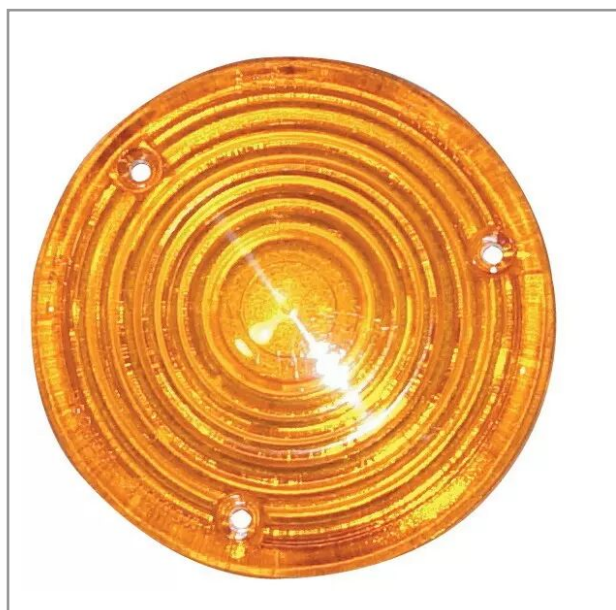

Cabochon feux triangle triflash

Référence : P2A60220165

Caractéristiques	
Modèle	Arrière
Sens	Réversible
Ø (mm)	110 mm
Types de produits	CABOCHON FEUX TRIFLASH
Quantité dans conditionnement de vente	1