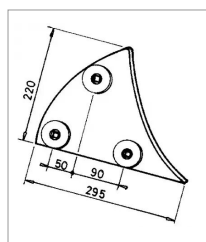

Étrave droite type c2k adaptable Lemken m3451004

Référence : P3A30616440

Caractéristiques	
Longueur (mm)	295 mm
Référence OEM	3451004
Epaisseur (mm)	8 mm
Entraxe (mm)	50 - 90 mm
Sens	Droit
Type	Etrave
Hauteur (mm)	220 mm
Dimension boulon (mm)	10 x 35 mm mm
Qté boulon	3
Variante	C2K
Types de produits	ÉTRAVE CHARRUE
Montage sur marque	LEMKEN
Origine/adaptable	Adaptable
Type de corps	C2K C30 C32 C40
Quantité dans conditionnement de vente	1
recherche WEB	Charrue