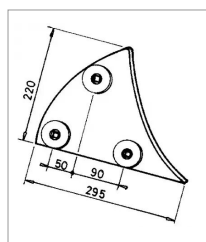

Étrave gauche type c2k adaptable Lemken m3451005

Référence : P3A30616441

Caractéristiques	
Longueur (mm)	295 mm
Référence OEM	3451005
Epaisseur (mm)	8 mm
Entraxe (mm)	50 - 90 mm
Sens	Gauche
Type	Etrave
Hauteur (mm)	220 mm
Dimension boulon (mm)	10 x 35 mm mm
Qté boulon	3
Variante	C2K
Types de produits	ÉTRAVE CHARRUE
Montage sur marque	LEMKEN
Origine/adaptable	Adaptable
Type de corps	C2K C30 C32 C40
Quantité dans conditionnement de vente	1
recherche WEB	Charrue