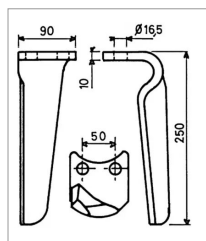

**Dent de herse rotative ra 90x10 droite
rh95d (f) adaptable Pegoraro 008556**

Référence : P3A150360636

Caractéristiques	
Longueur (mm)	250 mm
Ø trou (mm)	16.5 mm
Référence OEM	8075
Epaisseur (mm)	10 mm
Modèle	Forgée pliée
Sens	Droit
Type	Dent de herse
Dimension boulon (mm)	16x60 mm
Entraxe de fixation (mm)	50 mm
Fixation	Boulon
Types de produits	DENT HERSE ROTATIVE
Montage sur marque	MORRA, PERUGINI
Origine/adaptable	Adaptable
RH	RH95
Quantité dans conditionnement de vente	1