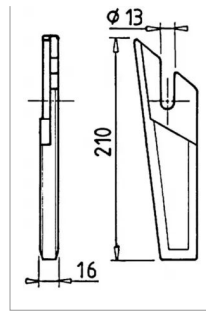

**Recharge de dent de herse rotative
droite universel rh91 adaptable
Amazon**

Référence : P3A150360952

Caractéristiques	
Modèle	Estampée moulée
Sens	Droit
Section (mm)	210x16 mm
Type	Recharge
Boulon	A souder
Type ou matériel	Estampée moulée RH91DX
Types de produits	DENT HERSE ROTATIVE
Montage sur marque	AMAZONE
Origine/adaptable	Adaptable
RH	RH91
Quantité dans conditionnement de vente	1