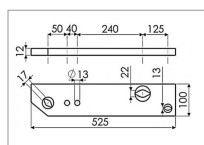

Contre sep arrière gauche type uc-v adaptable Överum 85197

Référence : P3A30250265

| Caractéristiques | | |
|--|--|------------------------|
| Longueur (mm) | | 525 mm |
| Référence OEM | | 85197 |
| Epaisseur (mm) | | 12 mm |
| Sens | | Gauche |
| Hauteur (mm) | | 100 mm |
| Entraxe de fixation (mm) | | 50 - 40 - 240 - 125 mm |
| Types de produits | | CONTRE SEP |
| Montage sur marque | | OVERUM |
| Origine/adaptable | | Adaptable |
| Type de corps | | UC V |
| Quantité dans conditionnement de vente | | 1 |
| recherche WEB | | Charrue |