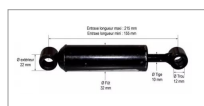

Verin suspension hydraulique chape 21/21

Référence : P2C10205825

Caractéristiques	
Types de produits	VERRIN AMORTISSEUR
Quantité dans conditionnement de vente	1