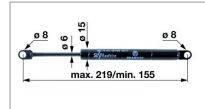

Verin suspension laterale

Référence : P2C10273131

Caractéristiques	
Référence OEM	1020966
Pour modèle	95G MSG95G/731 MSG95A/731 MSG95AL/731
Produit	Verin de suspension
Types de produits	VERRIN AMORTISSEUR
Origine/adaptable	Origine
Quantité dans conditionnement de vente	1