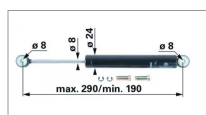

Verin amortisseur 114157

Référence : P2C10256190

Caractéristiques	
Référence OEM	114157
Produit	Verin amortisseur
Types de produits	VERRIN AMORTISSEUR
Origine/adaptable	Origine
Quantité dans conditionnement de vente	1