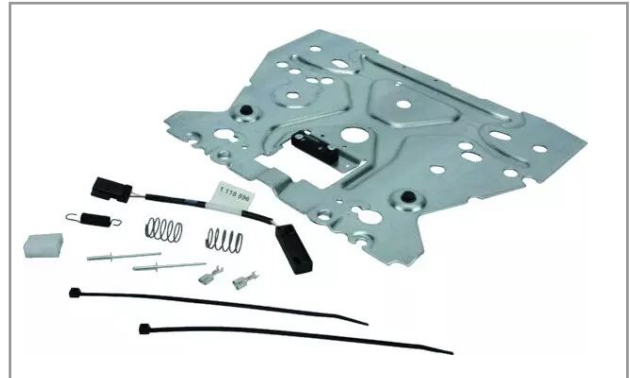

## Contacteur de presence maximo dynamic

Référence : P2C10270227

Caractéristiques	
Référence OEM	1161651
Pour modèle	MSG95A/722   ACTIMO XL   MSG95AL/741
Produit	Contacteur de présence
Types de produits	CONTACTEUR DE PRÉSENCE
Origine/adaptable	Origine
Quantité dans conditionnement de vente	1