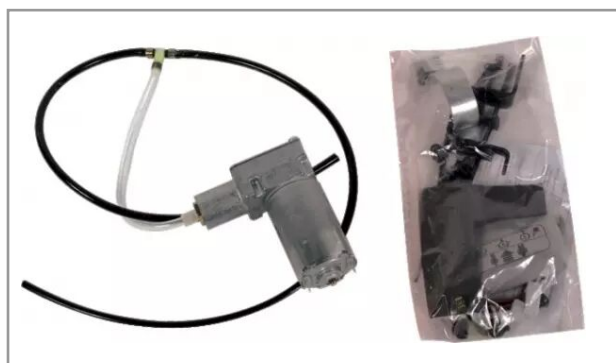

## Compresseur 12v pour msg95g/ ls95h

Référence : P2C10244892

Caractéristiques	
Référence OEM	130670
Pour modèle	MSG95A/722   95G   MSG95G/731   MSG95A/731   MSG95AL/741   MSG95AL/731
Produit	Compresseur 12v
Applications	LS95H1/90A
Types de produits	COMPRESSEUR SIEGE
Origine/adaptable	Origine
Quantité dans conditionnement de vente	1