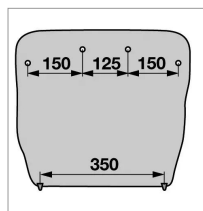

Assise tissu noir ls95h1/90 ds85h1

Référence : P2C10244893

Caractéristiques	
Matière	Tissu
Référence OEM	119494
Couleur	Noir
Produit	Assise
Applications	LS95H1/90 - DS85H1
Types de produits	ASSISE
Origine/adaptable	Origine
Quantité dans conditionnement de vente	1