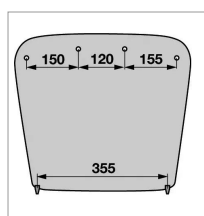

Assise tissu noir ds85h/90ar

Référence : P2C10244895

| | |
|--|----------------------|
| Caractéristiques | |
| Matière | Tissu |
| Référence OEM | 127123 |
| Couleur | Noir |
| Produit | Assise avec lombaire |
| Applications | DS85H/90AR |
| Types de produits | ASSISE |
| Origine/adaptable | Origine |
| Quantité dans conditionnement de vente | 1 |