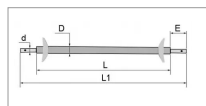

**Barre d'attelage automatique \varnothing 55
longueur 820 cat2 nue**

Référence : P2D30107081

Caractéristiques	
Matière	42 CD 4
Catégorie	2
D (mm)	55 mm
L (mm)	820 mm
E (mm)	80 mm
L1 (mm)	980 mm
Types de produits	BARRE D' ATTELAGE AUTOMATIQUE
d (mm)	28 mm
Quantité dans conditionnement de vente	1