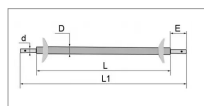

Barre d'attelage automatique Ø 55 lg 820 cat 3 avec coupelles

Référence : P2D30107084

Caractéristiques	
Matière	42 CD 4
Catégorie	3
D (mm)	55 mm
L (mm)	820 mm
E (mm)	80 mm
L1 (mm)	980 mm
Types de produits	BARRE D' ATTELAGE AUTOMATIQUE
d (mm)	36 mm
Quantité dans conditionnement de vente	1