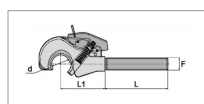

## Crochet superieur cat 2 - filt.30x3 a dte

Référence : P2D20420110

Caractéristiques	
Sens	Droit
Type	Crochet automatique
Catégorie	2
F (mm)	30x3 mm
L (mm)	180 mm
L1 (mm)	108 mm
Types de produits	CROCHET AUTOMATIQUE
d (mm)	50 mm
Quantité dans conditionnement de vente	1