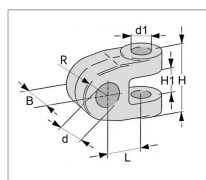

**Chape cat.3 dia 28,2 longueur 63
e306406 or.Walter**

Référence : P2D20506406

Caractéristiques	
Référence OEM	1306406 E306406
Type	Chape
Catégorie	3
H1 (mm)	40.10 mm
B (mm)	50 mm
H (mm)	86.9 mm
L (mm)	63 mm
R (mm)	35 mm
Types de produits	CHAPE
d (mm)	28.2 mm
d1 (mm)	25.2 mm
Quantité dans conditionnement de vente	1