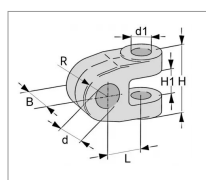

**Chape cat.3 dia 35,2 longueur 63  
e309181 or.Walter**

Référence : P2D20509181

Caractéristiques	
Référence OEM	1309181   E309181
Type	Chape
Catégorie	3
H1 (mm)	40.10 mm
B (mm)	50 mm
H (mm)	86.9 mm
L (mm)	63 mm
R (mm)	35 mm
Types de produits	CHAPE
d (mm)	35.2 mm
d1 (mm)	25.2 mm
Quantité dans conditionnement de vente	1