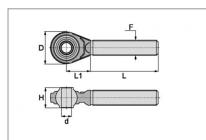

Embout rotule f 1 3/4 d 32.2 285 lh

Référence : P2D20441838

Caractéristiques	
Référence OEM	1201539 E201539
Sens	Gauche
Type	Tirant à rotule
Catégorie	3s
F (mm)	1"3/4-5UNC mm
D (mm)	108 mm
H (mm)	51 mm
L (mm)	253 mm
L1 (mm)	95 mm
Types de produits	TIRANT À ROTULE
d (mm)	32.2 mm
Quantité dans conditionnement de vente	1