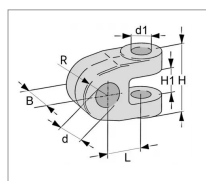

**Chape diametre 32.3 e202031 cat.4/3
diametre 32.1 b 50**

Référence : P2D20560661

Caractéristiques	
Référence OEM	1202031 E202031
Type	Chape
Catégorie	4/3
H1 (mm)	56.10 mm
B (mm)	50 mm
H (mm)	118 mm
L (mm)	110 mm
R (mm)	35 mm
Types de produits	CHAPE
d (mm)	32.2 mm
d1 (mm)	32.2 mm
Quantité dans conditionnement de vente	1