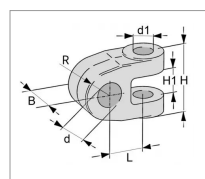

## Chape cat.2 d20,2 e306400

Référence : P2D20532537

Caractéristiques	
Référence OEM	1306400   E306400
Type	Chape
Catégorie	2
H1 (mm)	28.10 mm
B (mm)	44 mm
H (mm)	57.9 mm
L (mm)	46.5 mm
R (mm)	26 mm
Types de produits	CHAPE
d (mm)	20.2 mm
d1 (mm)	20.2 mm
Quantité dans conditionnement de vente	1