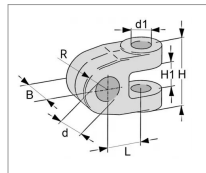

Chape cat.2 d22,2 e306401

Référence : P2D20532538

Caractéristiques	
Référence OEM	1306401 E306401
Type	Chape
Catégorie	2
H1 (mm)	28.10 mm
B (mm)	44 mm
H (mm)	57.9 mm
L (mm)	46.5 mm
R (mm)	26 mm
Types de produits	CHAPE
d (mm)	22.2 mm
d1 (mm)	20.2 mm
Quantité dans conditionnement de vente	1