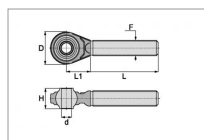

Embout 3eme point cat 1 fileta ge 27x300a droite

Référence : P2D20400966

Détails

Tirant à rotule avec filtage universel.

Tirant à rotule avec filtage universel.

Caractéristiques	
Sens	Droit
Type	Tirant à rotule
Catégorie	1
F (mm)	27x3 mm
D (mm)	58 mm
H (mm)	44 mm
L (mm)	155 mm
L1 (mm)	50 mm
Types de produits	TIRANT À ROTULE
d (mm)	19 mm
Quantité dans conditionnement de vente	1