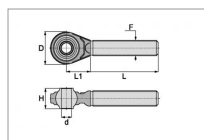

## Embout 3eme point cat 1 fileta ge 27x300a gauche

Référence : P2D20400967

### Détails

Tirant à rotule avec filtage universel.

Tirant à rotule avec filtage universel.

Caractéristiques	
Sens	Gauche
Type	Tirant à rotule
Catégorie	1
F (mm)	27x3 mm
D (mm)	58 mm
H (mm)	44 mm
L (mm)	155 mm
L1 (mm)	50 mm
Types de produits	TIRANT À ROTULE
d (mm)	19 mm
Quantité dans conditionnement de vente	1