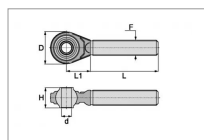

Embout a rotule e309678

Référence : P2D20432612

Caractéristiques	
Référence OEM	1309678 E309678
Sens	Droit
Type	Tirant à rotule
Catégorie	3
F (mm)	36x3 mm
D (mm)	100 mm
H (mm)	51 mm
L (mm)	200 mm
L1 (mm)	80 mm
Types de produits	TIRANT À ROTULE
d (mm)	25.4 mm
Quantité dans conditionnement de vente	1