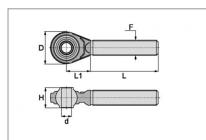

## Embout a rotule e309681

Référence : P2D20432615

Caractéristiques	
Référence OEM	1309681   E309681
Sens	Droit
Type	Tirant à rotule
Catégorie	2
F (mm)	30x3,5 mm
D (mm)	75 mm
H (mm)	44 mm
L (mm)	160 mm
L1 (mm)	60 mm
Types de produits	TIRANT À ROTULE
d (mm)	19.2 mm
Quantité dans conditionnement de vente	1