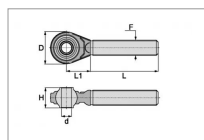

Embout a rotule e309683

Référence : P2D20432617

Caractéristiques	
Référence OEM	1309683 E309683
Sens	Droit
Type	Tirant à rotule
Catégorie	2
F (mm)	30x3,5 mm
D (mm)	75 mm
H (mm)	44 mm
L (mm)	160 mm
L1 (mm)	60 mm
Types de produits	TIRANT À ROTULE
d (mm)	22.2 mm
Quantité dans conditionnement de vente	1