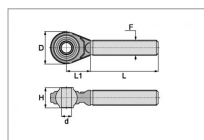

Embout a rotule e309686

Référence : P2D20432620

Caractéristiques	
Référence OEM	1309686 E309686
Sens	Droit
Type	Tirant à rotule
Catégorie	2
F (mm)	30x3,5 mm
D (mm)	75 mm
H (mm)	51 mm
L (mm)	270 mm
L1 (mm)	60 mm
Types de produits	TIRANT À ROTULE
d (mm)	25.4 mm
Quantité dans conditionnement de vente	1