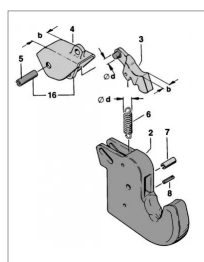

Levier de verrouillage cat 2L Agraset 310

Référence : P2D40406103

Caractéristiques	
Référence OEM	1306103 E306103
Catégorie	2
B (mm)	45 mm
Repère éclaté	16
N° kit Agraset	310
Types de produits	LEVIER DE VERROUILLAGE
d (mm)	12 mm
Quantité dans conditionnement de vente	1