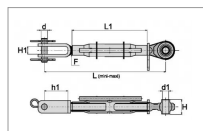

Chandelle bras de relevage type case lg 560-740 chape / Rotule

Référence : P2D60207075

Caractéristiques	
H1 (mm)	32.00 mm
L mini (mm)	560 mm
L maxi (mm)	740 mm
F (mm)	40x3 mm
H (mm)	65 mm
L1 (mm)	350 mm
Types de produits	CHANDELLE LOURDE CHAPE/ROTULE
d (mm)	28 mm
h1 (mm)	85 mm
d1 (mm)	40.0 mm
Quantité dans conditionnement de vente	1