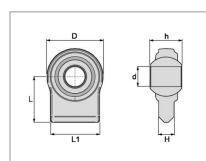

Rotule Walterscheid e307342

Référence : P2D70444304

Caractéristiques	
Référence OEM	1307342 E307342
Type	Queue plate
Catégorie	2-3
H (mm)	25 mm
L (mm)	80 mm
L1 (mm)	100 mm
Types de produits	ROTULE A SOUDER
h (mm).	45 mm
d (mm)	28.4 mm
Quantité dans conditionnement de vente	1