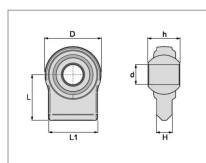

Rotule Walterscheid e308187

Référence : P2D70444308

Caractéristiques	
Référence OEM	1308187 E308187
Type	Queue plate
Catégorie	3
H (mm)	25 mm
L (mm)	80 mm
L1 (mm)	100 mm
Types de produits	ROTULE A SOUDER
h (mm).	51 mm
d (mm)	32 mm
Quantité dans conditionnement de vente	1