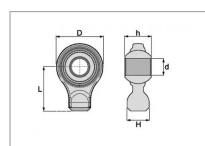

## Rotule ronde à souder catégorie 3 diamètre 32

Référence : P2D40515220

Caractéristiques	
Type	Queue ronde
Catégorie	3
D (mm)	83 mm
H (mm)	50 mm
L (mm)	65 mm
Types de produits	ROTULE A SOUDER
h (mm).	51 mm
d (mm)	32 mm
Quantité dans conditionnement de vente	1