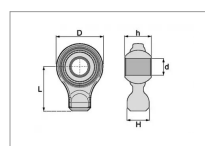

**Rotule queue ronde à souder**  
**diamètre intérieur=30**

Référence : P2D40501406

Caractéristiques	
Type	Queue ronde
Catégorie	2
D (mm)	83 mm
H (mm)	50 mm
L (mm)	65 mm
Types de produits	ROTULE A SOUDER
h (mm).	55 mm
d (mm)	30 mm
Quantité dans conditionnement de vente	1