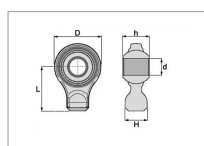

Rotule diamètre 32mm queue ronde

Référence : P2D40501407

Caractéristiques	
Type	Queue ronde
Catégorie	3
D (mm)	83 mm
H (mm)	50 mm
L (mm)	65 mm
Types de produits	ROTULE A SOUDER
h (mm).	51 mm
d (mm)	32 mm
Quantité dans conditionnement de vente	1