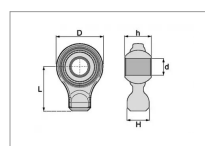

Rotule queue ronde à souder
diamètre intérieur=20,2

Référence : P2D40501409

Caractéristiques	
Type	Queue ronde
Catégorie	1
D (mm)	62 mm
H (mm)	34 mm
L (mm)	60 mm
Types de produits	ROTULE A SOUDER
h (mm).	44 mm
d (mm)	20 mm
Quantité dans conditionnement de vente	1