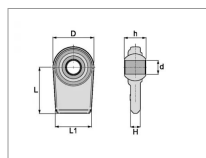

**Rotule Walterscheid 200750e cat2
largeur 28 longueur 45 haut**

Référence : P2D70445272

Caractéristiques	
Référence OEM	1200750 E200750
Type	Queue plate longue
Catégorie	2
H (mm)	22 mm
L (mm)	120 mm
L1 (mm)	90 mm
Types de produits	ROTULE A SOUDER
h (mm).	45 mm
d (mm)	28.8 mm
Quantité dans conditionnement de vente	1