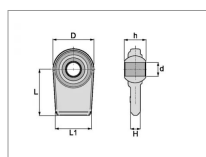

**Rotule Walterscheid 200750e cat2  
largeur 28 longueur 45 haut**

Référence : P2D70445272

Caractéristiques	
Référence OEM	1200750   E200750
Type	Queue plate longue
Catégorie	2
H (mm)	22 mm
L (mm)	120 mm
L1 (mm)	90 mm
Types de produits	ROTULE A SOUDER
h (mm).	45 mm
d (mm)	28.8 mm
Quantité dans conditionnement de vente	1