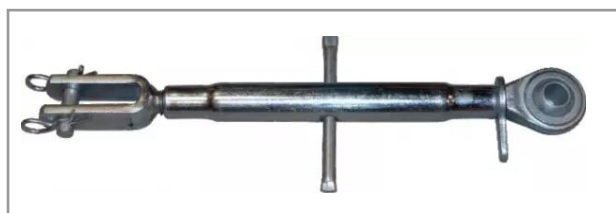

Chandelle bras de relevage lg 580-730 chape / Rotule

Référence : P2D60207034

Caractéristiques	
H1 (mm)	24.00 mm
L mini (mm)	580 mm
L maxi (mm)	730 mm
F (mm)	24x3 mm
H (mm)	32 mm
L1 (mm)	430 mm
Types de produits	CHANDELLE CHAPE/ROTULE
d (mm)	18 mm
h1 (mm)	72 mm
d1 (mm)	22.1 mm
Quantité dans conditionnement de vente	1