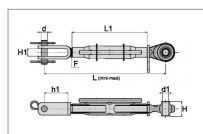

Chandelle bras de relevage lg 580-730 chape / Rotule

Référence : P2D60207034

Caractéristiques	
H1 (mm)	24.00 mm
L mini (mm)	580 mm
L maxi (mm)	730 mm
F (mm)	24x3 mm
H (mm)	32 mm
L1 (mm)	430 mm
Types de produits	CHANDELLE CHAPE/ROTULE
d (mm)	18 mm
h1 (mm)	72 mm
d1 (mm)	22.1 mm
Quantité dans conditionnement de vente	1