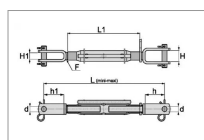

Chandelle bras de relevage Ig 368-478 chape / chape

Référence : P2D60201059

Caractéristiques	
L mini (mm)	368 mm
L maxi (mm)	478 mm
F (mm)	22x2.5 mm
H (mm)	30 mm
L1 (mm)	200 mm
Types de produits	CHANDELLE CHAPE/CHAPE
Longueur H1 (mm)	24 mm
h (mm).	60 mm
d (mm)	18 mm
h1 (mm)	72 mm
Quantité dans conditionnement de vente	1