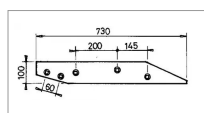

Contre sep long 730 mm gauche wp292o adaptable Rabewerk 5833260

Référence : P3A30233260

Caractéristiques	
Longueur (mm)	730 mm
Référence OEM	2701.14.00
Epaisseur (mm)	12 mm
Modèle	WP - 292 O
Sens	Long réversible
Type	Contre-sep
Hauteur (mm)	100 mm
Entraxe de fixation (mm)	60 - 200 - 145 mm
Types de produits	CONTRE SEP
Montage sur marque	RABE
Origine/adaptable	Adaptable
Type de corps	BP-321 P BP-321 PS BP-322 PS BP-322P BP-323PS BP-324PS BP-350 O BP- 351 O BP-353 RS BP-354 RS BP-355 RS
Quantité dans conditionnement de vente	1
recherche WEB	Charrue