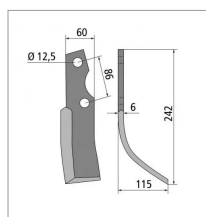

**Lame fraise rotative droite 60x6 mm
origine Kuhn 51503200**

Référence : P3A120126175

Caractéristiques	
Longueur (mm)	242 mm
Ø trou (mm)	12.5 mm
Référence OEM	51503300
Epaisseur (mm)	6 mm
Largeur (mm)	60 mm
Entraxe (mm)	86 mm
Sens	Droit
Dimension boulon (mm)	12x35 mm
Forme	Hélicoïdale
Déport (mm)	115
Type ou matériel	EL22 EL23 [EL32
Types de produits	LAME DE FRAISE
Montage sur marque	KUHN
Origine/adaptable	Origine
Quantité dans conditionnement de vente	1