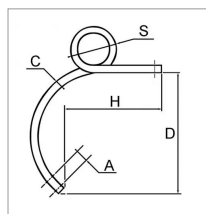

**Dent déchaumeur double spire droite
32x32 mm dégagement 540mm
Bianchi**

Référence : P3A60443760

Caractéristiques	
Sens	Droit
Diamètre trou de fixation (mm)	23 mm
Perçage soc (mm)	13 mm
Types de produits	DENT DECHAUMEUR DOUBLE SPIRE
Origine/adaptable	Adaptable
Dégagement D	540
Entraxe soc A (mm)	45 mm
Carré C (mm)	32 mm
Quantité dans conditionnement de vente	1