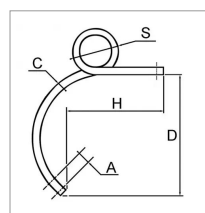

**Dent déchaumeur double spire droite
27x27 mm dégagement 475mm
Bianchi**

Référence : P3A60448782

Caractéristiques	
Sens	Droit
H (mm)	280 mm
Diamètre trou de fixation (mm)	17 mm
Perçage soc (mm)	12.5 mm
Types de produits	DENT DECHAUMEUR DOUBLE SPIRE
Origine/adaptable	Adaptable
Dégagement D	475
Entraxe soc A (mm)	45 mm
Carré C (mm)	27 mm
Quantité dans conditionnement de vente	1