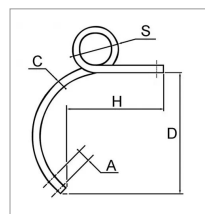

**Dent déchaumeur double spire
gauche 32x32 mm dégagement
540mm Bianchi**

Référence : P3A60443761

Caractéristiques	
Sens	Gauche
Diamètre trou de fixation (mm)	23 mm
Perçage soc (mm)	13 mm
Types de produits	DENT DECHAUMEUR DOUBLE SPIRE
Origine/adaptable	Adaptable
Dégagement D	540
Entraxe soc A (mm)	45 mm
Carré C (mm)	32 mm
Quantité dans conditionnement de vente	1