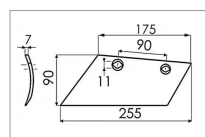

Soc de rasette 175x90 mm droite adaptable Kuhn 631018 – 631106

Référence : P3A31130798

Caractéristiques	
Longueur (mm)	255 - 175 mm
Référence OEM	631016 631018 631106 735558
Epaisseur (mm)	7 mm
Modèle	Superchief Terraflow
Entraxe (mm)	90 mm
Sens	Droit
Type	Soc
Hauteur (mm)	90 mm
Types de produits	SOC DE RASETTE
Montage sur marque	CASE IH, KUHN
Origine/adaptable	Adaptable
Quantité dans conditionnement de vente	1
recherche WEB	Charrue