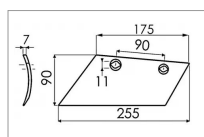

Soc de rasette 175x90 mm gauche adaptable Kuhn 631019 – 631107

Référence : P3A31130799

Caractéristiques	
Longueur (mm)	255 - 175 mm
Référence OEM	631017 631019 631107 735557
Epaisseur (mm)	7 mm
Modèle	Superchief Terraflow
Entraxe (mm)	90 mm
Sens	Gauche
Type	Soc
Hauteur (mm)	90 mm
Types de produits	SOC DE RASETTE
Montage sur marque	CASE IH, KUHN
Origine/adaptable	Adaptable
Quantité dans conditionnement de vente	1
recherche WEB	Charrue