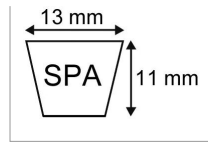

**Courroie trapezoidale lisse spa2180 -  
13x11x2180 techni-power**

Référence : P2B30406406

Caractéristiques	
Modèle	Lisse
Section (mm)	13x11 mm
Type	SPA2180
Série	SPA
Longueur primitive (mm)	2180 mm
Types de produits	COURROIE TRAPÉZOIDALE LISSE
Quantité dans conditionnement de vente	1