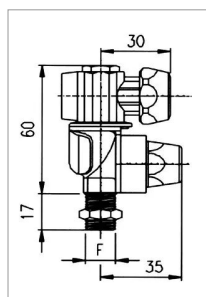

**Porte buse laiton Geoline D18 mm  
M1/4" antigoutte**

Référence : P4A81251094

Caractéristiques	
Matière	Laiton
Type	Fileté mâle
Antigouttes	Avec
Type sortie	Pastille 18
Fixation par brides	Non
Diamètre alimentation D (pouce)	1/4"G pouce
Types de produits	PORTE BUSES MULTIJETS
Quantité dans conditionnement de vente	1